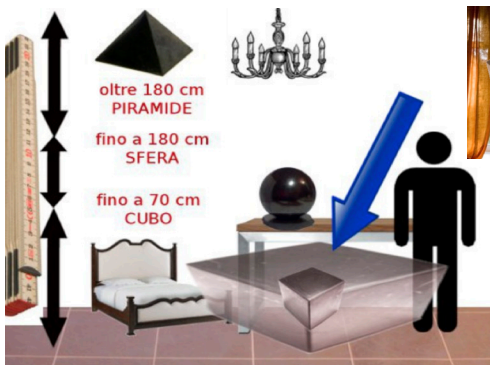

IL CUBO

Armonizzazione energetica a scatola

Un solido straordinario e mitologico per l'armonizzazione degli ambienti; come la Sfera è un solido di alto volume; il suo raggio di azione è estremamente potente.

3 cm 2,2 metri

5 cm 3,4 metri

7 cm 6,4 metri

9 cm 12 metri

15 cm 26 metri

ATTENZIONE:
la Shungite può rilasciare fuliggine facilmente rimovibile, ma in ogni caso consigliamo di prestare attenzione se è il caso di lavarla prima dell'uso.