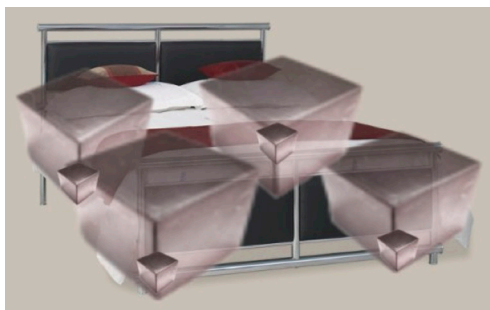

Il CUBO è indicato soprattutto per l'armonizzazione energetica delle altezze che vanno dal pavimento ai 70 cm, quali il letto e i lettini da massaggio, oppure per l'armonizzazione delle finestre.

N.B.: Come tutti i nostri prodotti trattasi di materiale e realizzazione di primissima qualità!

IL CUBO

Armonizzazione energetica a scatola

Un solido straordinario e mitologico per l'armonizzazione degli ambienti; come la Sfera è un solido di alto volume; il suo raggio di azione è estremamente potente.

3 cm 2,2 metri

5 cm 3,4 metri

7 cm 6,4 metri

9 cm 12 metri

15 cm 26 metri

ATTENZIONE:
la Shungite può rilasciare fuliggine facilmente rimovibile, ma in ogni caso consigliamo di prestare attenzione se è il caso di lavarla prima dell'uso.