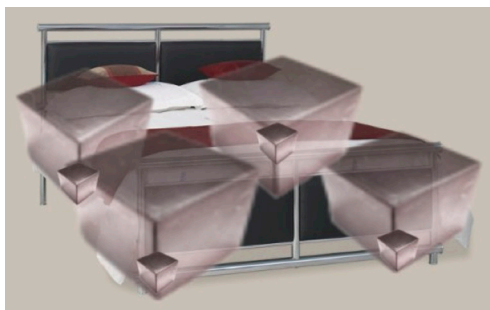

ELITE-VIS

CUBO LUCIDO

Un solido straordinario e mitologico oggi disponibile in materiale Shungite per l'armonizzazione degli ambienti; così come la SFERA è un solido di alto volume per cui il suo raggio di azione è estremamente potente.

Il CUBO è indicato soprattutto per l'armonizzazione energetica delle altezze che vanno dal pavimento ai 70 cm, quali il letto e i lettini da massaggio, oppure per l'armonizzazione delle finestre.

N.B.: Come tutti i nostri prodotti trattasi di materiale e realizzazione di primissima qualità!

IL CUBO

Armonizzazione energetica a scatola

Un solido straordinario e mitologico per l'armonizzazione degli ambienti; come la Sfera è un solido di alto volume; il suo raggio di azione è estremamente potente.

3 cm 2,2 metri

5 cm 3,4 metri

7 cm 6,4 metri

9 cm 12 metri

15 cm 26 metri

ATTENZIONE:
la Shungite può rilasciare fuliggine facilmente rimovibile, ma in ogni caso consigliamo di prestare attenzione se è il caso di lavarla prima dell'uso.